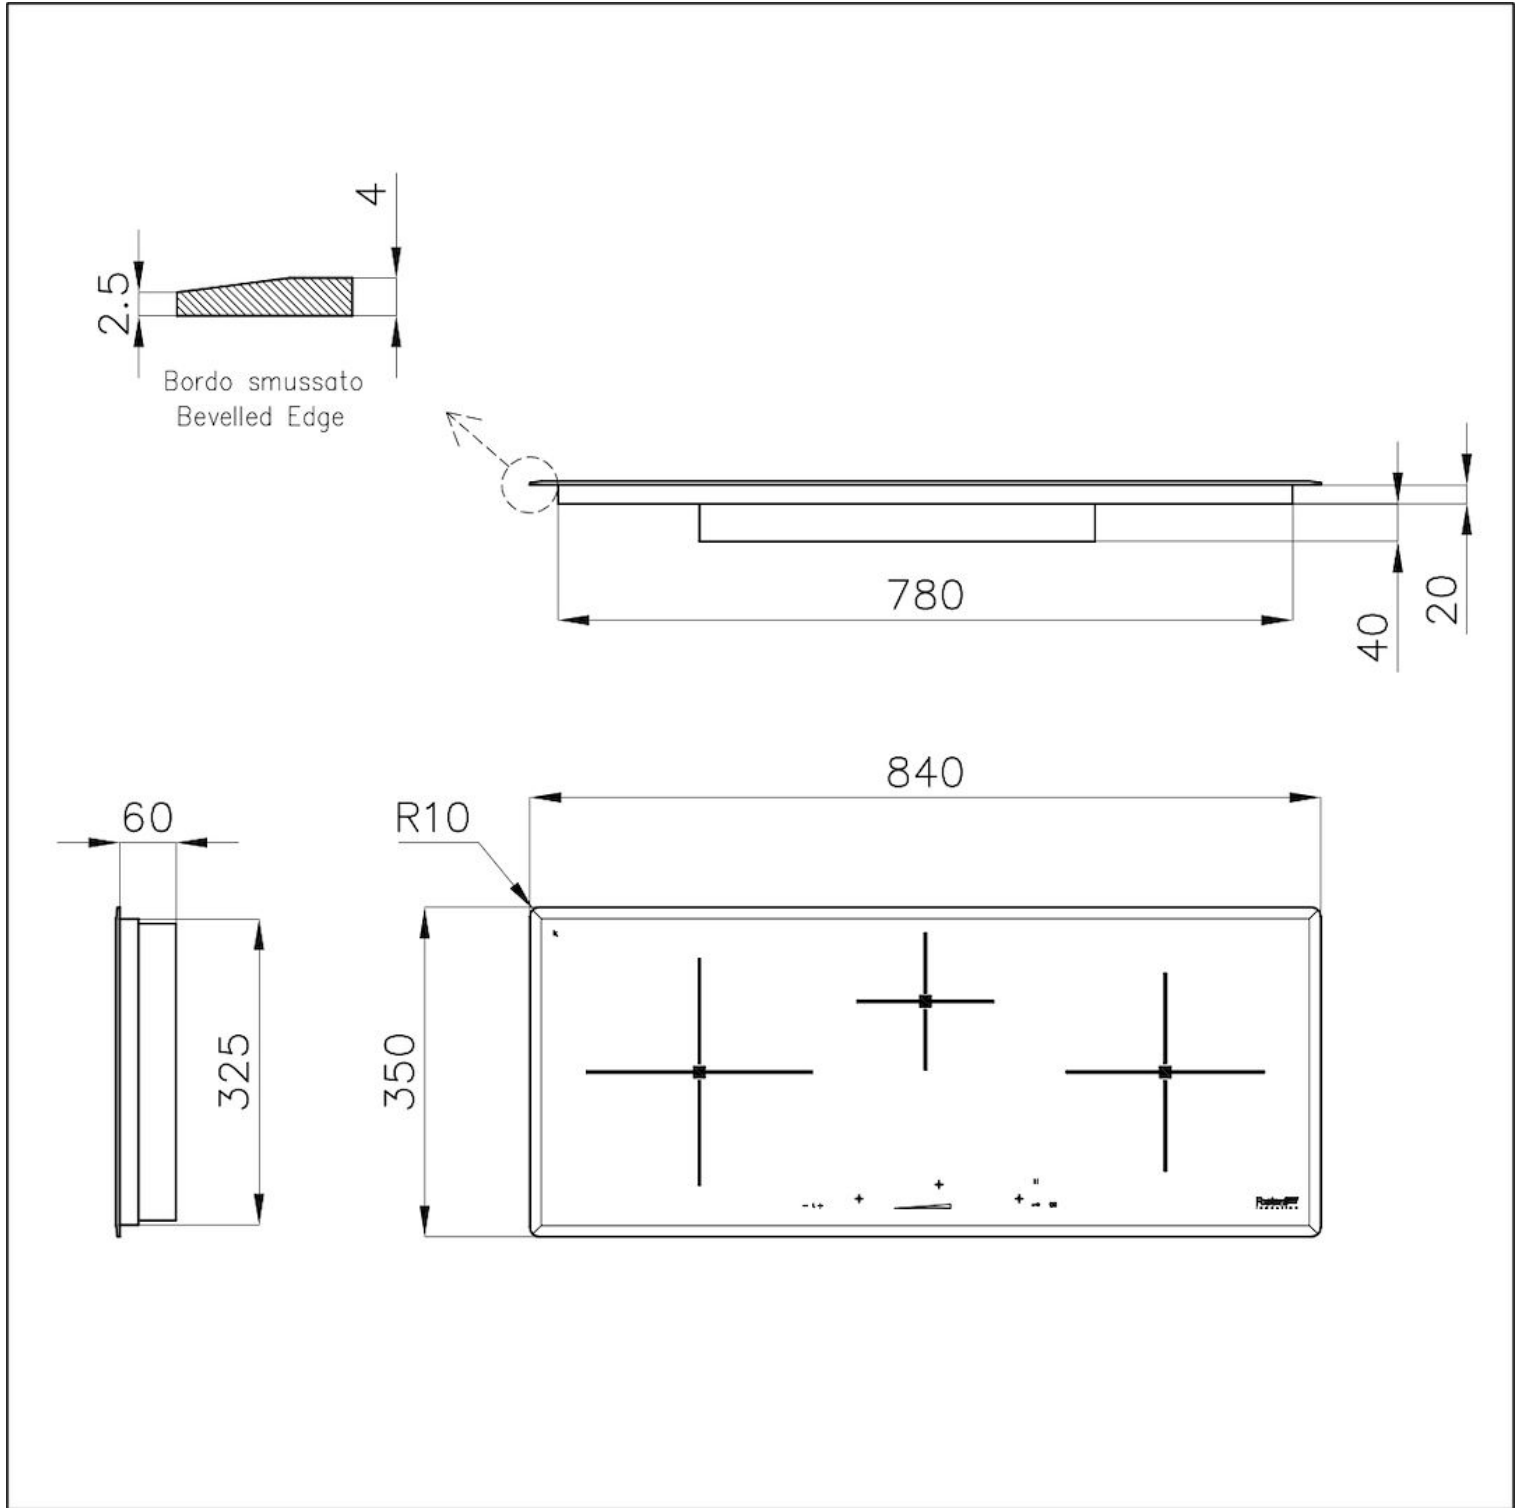

边型和安装方式

斜边 - 平嵌安装或台上安装

尺寸

840 x 350 mm

尺寸

90cm

加热元件

三区

安装孔

[View technical data sheet](#)

宽

84 cm

总功率

6,600** W

ТИД	Ø 240 mm - 2.200 (3.000)* W
中	Ø 145 mm - 1.200 (1.600)* W
右	Ø 210 mm - 1.500 (2.000)* W
电源设置	每个区9级火力设置 + 强力模式
安全阀	安全设备
类型	电磁炉
命令类型	触控面板
备注：	** 使用 PowerControl，最大功率可以设置为以下值：2,800 W、3,500 W、6,000 W、6,600 W
备注：	* Power boost
<h2>特点</h2>	
强力模式	强力功能可以瞬时加大选定的加热区的火力。当使用强力功能时，加热区会以最大火力工作10分钟。
锅具探测器	电磁炉会侦测放在其上的锅具并判断锅底面积来自动设置火力，达到最优能效比。锅从电磁炉上移开后，电磁炉会自动停止加热。
烹饪结束编程	触摸控制：每个加热区可以单独控制，可以分别设置不同的时间和火力。
滑动控制	滑动按钮可以快速调节温度：手指轻触并左右滑动即可自如选择需要的火力。

Cut out size – Dimensioni per foratura top

- Built-in cut out for FTS – Foratura per installazione FTS

RECOMMENDED PAIRINGS

抽油烟机 **Ghost 90 Filotop**

2451 090